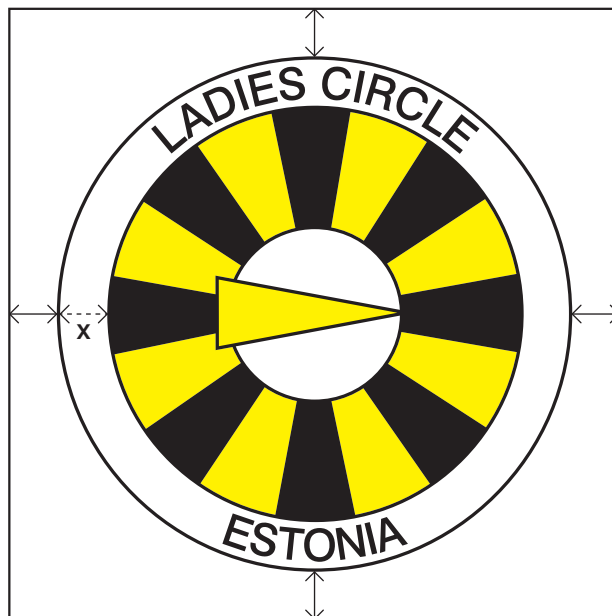

# Logo

---

Selline on Ladies Circle Estonia logo.

Logo tunnuseks on rahvusliku sõle eeskujul kavandatud märk. Sõlg sümboliseerib organisatsiooni poolt kantud ajaloolisi traditsioone ning ühtlasi näitavad liikmed seda märki kandes organisatsiooni kuulumist.

Logo ümber on ring, mis sümboliseerib terviklikkust, täiuslikkust ning dünaamilisuse ideed.

Võrdsetest kiirjalt laienevatest sektoritest koosnedes sisaldab see liitvat harmooniat, sümboliseerides ringlust, kasvu, pidevat arengut, eesti naise järjepidevust, kestmajäämist, liikmete vahelist võrdsust, ühtekuuluvust, vastastikust sõprust ja abivalmidust.

# Logo kaitstud ala

---

Logo kaitstud ala on piirkond logo ümber, kuhu ei tohi sattuda teised logod ega muu graafiliselt intensiivne materjal.

Logo kaitstud ala laius/kõrgus "X" tuletatakse logo kahe välimise ringjoone omavahelisest kaugusest.

# Logo tehniline lisainfo

---

- 1) Logo minimaalne suurus on 2,5 x 2,5 cm.
- 2) Logo minimaalne suurus on soovituslik, kuid on hea, kui "Ladies Circle Estonia" tekst logol on loetav.
- 3) Logo on vormistatud ühes formaadis.
- 4) Logo ei tohi kallutada.
- 5) Logo proportsioone ja külgede suhet ei tohi muuta.
- 6) Logo elemente ei tohi ümber asetada.
- 7) Logo kirja ega kirjastiili ei tohi muuta.
- 8) Logo on ideaalses vormingus, kui logo ümbritsev joon moodustab täiusliku ringi.