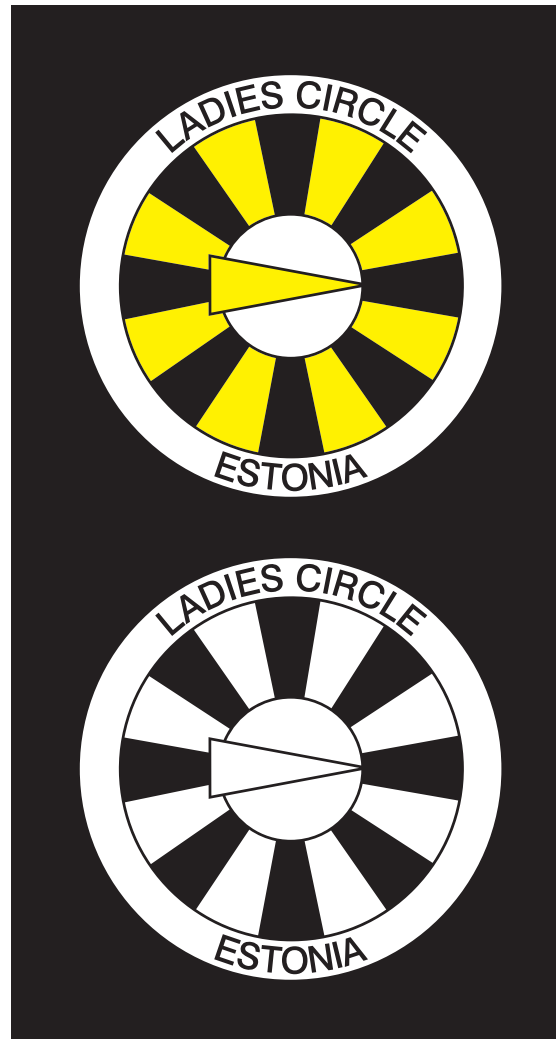

Logo versioonid

Logo võib kasutada täisvärvilisena ja mustvalgena, tumedal ning heledal taustal.

Täisvärviline tumedal taustal